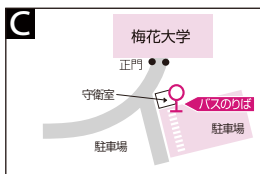

平成 30 年 4 月 10 日

無料 スクールバスがスマホアプリで見える!

アプリのダウンロードは
Android の方は
Google Play ストアから
iPhone/iPad の方は
App Store から

コース	バスID
追手門・梅花・彩都ルート	2960-0981-3072
鮎川・JR 摂津富田ルート	1520-8921-0914
阪急茨木・JR 茨木・立命館大ルート	8734-7283-7323
小野原・千里門・山田・南茨木ルート	4013-1003-5389

知らせてビューア 検索

- ▼地図でバスの位置を確認することができます。
- ▼好きなエリアにバスが来るとアラームを鳴らすことができます。
- ▼アイコンをタップすると詳細情報を確認することができます。

追手門大・梅花大・彩都ルート

バスの運行状況のお問い合わせは
070-6681-5372 へ

☆茨木ドライビングスクール行

阪 阪急バス停 付近

受講可能時限	1部	2部	4部	6部	8部	10部
阪大箕面(彩都口) A 発	752	902	1102	1252	1452	1642
彩都西駅 B ↓	756	906	1106	1256	1456	1646
阪 彩都あさぎ ↓	757	907	1107	1257	1457	1647
阪 彩都粟生南 ↓	800	910	1110	1300	1500	1650
梅花大学 C ↓	805	915	1115	1305	1505	1656
阪 宿久庄西 ↓	808	918	1118	1308	1508	1658
阪 警察病院前 ↓	810	920	1120	1310	1510	1700
阪 福井 ↓	812	922	1122	1312	1512	1702
追手門学院大学 D ↓	816	926	1126	1316	1516	1706
阪 安威団地 ↓	818	928	1128	1318	1518	1708
阪 耳原 ↓	821	931	1131	1321	1521	1711
茨木ドライビングスクール 着	838	948	1148	1338	1538	1728