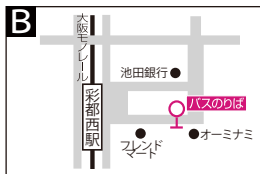

平成 30 年 4 月 10 日

無料 スクールバスがスマホアプリで見える!

アプリのダウンロードは
Android の方は
Google Play ストアから
iPhone/iPad の方は
App Store から

コース	バスID
追手門・梅花・彩都ルート	2960-0981-3072
鮎川・JR 摂津富田ルート	1520-8921-0914
阪急茨木・JR 茨木・立命館大ルート	8734-7283-7323
小野原・千里門・山田・南茨木ルート	4013-1003-5389

知らせてビューア 検索

- ▼地図でバスの位置を確認することができます。
- ▼好きなエリアにバスが来るとアラームを鳴らすことができます。
- ▼アイコンをタップすると詳細情報を確認することができます。

追手門大・梅花大・彩都ルート

バスの運行状況のお問い合わせは
070-6681-5372 へ

☆茨木ドライビングスクール行

阪 阪急バス停 付近

受講可能時限	1部	2部	4部	6部	8部	10部
阪大箕面(彩都口) A 発	752	902	1102	1252	1452	1642
彩都西駅 B ↓	756	906	1106	1256	1456	1646
阪 彩都あさぎ ↓	757	907	1107	1257	1457	1647
阪 彩都粟生南 ↓	800	910	1110	1300	1500	1650
梅花大学 C ↓	805	915	1115	1305	1505	1656
阪 宿久庄西 ↓	808	918	1118	1308	1508	1658
阪 警察病院前 ↓	810	920	1120	1310	1510	1700
阪 福井 ↓	812	922	1122	1312	1512	1702
追手門学院大学 D ↓	816	926	1126	1316	1516	1706
阪 安威団地 ↓	818	928	1128	1318	1518	1708
阪 耳原 ↓	821	931	1131	1321	1521	1711
茨木ドライビングスクール 着	838	948	1148	1338	1538	1728

☆茨木ドライビングスクール発

赤斜字は日祝運休

茨木ドライビングスクール 発	1018	1208	1408	1558	1808	2008
耳原 着	1035	1225	1425	1615	1825	2025
安威団地 ↓	1038	1228	1428	1618	1828	2028
追手門学院大学 ↓	1040	1230	1430	1620	1830	2030
福井 ↓	1044	1234	1434	1624	1834	2034
警察病院前 ↓	1046	1236	1436	1626	1836	2036
宿久庄西 ↓	1048	1238	1438	1628	1838	2038
梅花大学 ↓	1051	1241	1441	1631	1841	2041
彩都粟生南 ↓	1056	1246	1446	1636	1846	2046
彩都あさぎ ↓	1059	1249	1449	1639	1849	2049
彩都西駅 ↓	1100	1250	1450	1640	1850	2050
阪大箕面(彩都口) 着	1102	1252	1452	1642	1852	2052