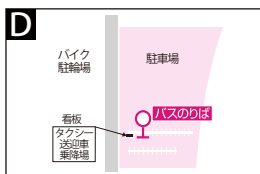

平成 30 年 4 月 10 日

無料 スクールバスがスマホアプリで見える!

アプリのダウンロードは
Android の方は
Google Play ストアから
iPhone/iPad の方は
App Store から

コース	バスID
追手門・梅花・彩都ルート	2960-0981-3072
鮎川・JR 摂津富田ルート	1520-8921-0914
阪急茨木・JR 茨木・立命館大ルート	8734-7283-7323
小野原・千里門・山田・南茨木ルート	4013-1003-5389

知らせてビューア 検索

- ▼地図でバスの位置を確認することができます。
- ▼好きなエリアにバスが来るとアラームを鳴らすことができます。
- ▼アイコンをタップすると詳細情報を確認することができます。

追手門大・梅花大・彩都ルート

バスの運行状況のお問い合わせは
070-6681-5372 へ

☆茨木ドライビングスクール行

阪 阪急バス停 付近

受講可能時限	1部	2部	4部	6部	8部	10部
阪大箕面(彩都口) A 発	752	902	1102	1252	1452	1642
彩都西駅 B ↓	756	906	1106	1256	1456	1646
阪 彩都あさぎ ↓	757	907	1107	1257	1457	1647
阪 彩都粟生南 ↓	800	910	1110	1300	1500	1650
梅花大学 C ↓	805	915	1115	1305	1505	1656
阪 宿久庄西 ↓	808	918	1118	1308	1508	1658
阪 警察病院前 ↓	810	920	1120	1310	1510	1700
阪 福井 ↓	812	922	1122	1312	1512	1702
追手門学院大学 D ↓	816	926	1126	1316	1516	1706
阪 安威団地 ↓	818	928	1128	1318	1518	1708
阪 耳原 ↓	821	931	1131	1321	1521	1711
茨木ドライビングスクール 着	838	948	1148	1338	1538	1728