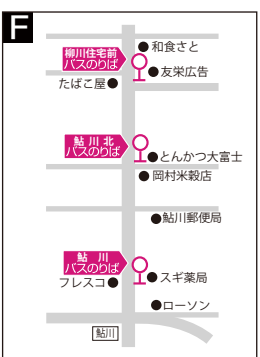

知らせてビューア 検索

- ▼地図でバスの位置を確認することができます。
- ▼好きなエリアにバスが来るとアラームを鳴らすことができます。
- ▼アイコンをタップすると詳細情報を確認することができます。

追手門大・梅花大・彩都ルート

バスの運行状況のお問い合わせは
070-6681-5372 へ

☆茨木ドライビングスクール行

阪 阪急バス停 付近

受講可能時限	1部	2部	4部	6部	8部	10部
阪大箕面(彩都口) A 発	752	902	1102	1252	1452	1642
彩都西駅 B ↓	756	906	1106	1256	1456	1646
阪 彩都あさぎ ↓	757	907	1107	1257	1457	1647
阪 彩都粟生南 ↓	800	910	1110	1300	1500	1650
梅花大学 C ↓	805	915	1115	1305	1505	1656
阪 宿久庄西 ↓	808	918	1118	1308	1508	1658
阪 警察病院前 ↓	810	920	1120	1310	1510	1700
阪 福井 ↓	812	922	1122	1312	1512	1702
追手門学院大学 D ↓	816	926	1126	1316	1516	1706
阪 安威団地 ↓	818	928	1128	1318	1518	1708
阪 耳原 ↓	821	931	1131	1321	1521	1711
茨木ドライビングスクール 着	838	948	1148	1338	1538	1728

☆茨木ドライビングスクール発

赤斜字は日祝運休

茨木ドライビングスクール 発	1018	1208	1408	1558	1808	2008
耳原 着	1035	1225	1425	1615	1825	2025
安威団地 ↓	1038	1228	1428	1618	1828	2028
追手門学院大学 ↓	1040	1230	1430	1620	1830	2030
福井 ↓	1044	1234	1434	1624	1834	2034
警察病院前 ↓	1046	1236	1436	1626	1836	2036
宿久庄西 ↓	1048	1238	1438	1628	1838	2038
梅花大学 ↓	1051	1241	1441	1631	1841	2041
彩都粟生南 ↓	1056	1246	1446	1636	1846	2046
彩都あさぎ ↓	1059	1249	1449	1639	1849	2049
彩都西駅 ↓	1100	1250	1450	1640	1850	2050
阪大箕面(彩都口) 着	1102	1252	1452	1642	1852	2052

i.d.s

鮎川・JR 摂津富田駅ルート

バスの運行状況のお問い合わせは
070-6506-8997 へ

☆茨木ドライビングスクール行

高 高槻市営バス停 付近

受講可能時限	1部	2部	3部	4部	5部	6部	7部	8部	9部	10部	11部
阪 JR 摂津富田駅 E 発	830	930	1030	1130	1230	1330	1420	1520	1620	1720	1830
高 ひかり診療所 ↓	834	934	1034	1134	1234	1334	1424	1524	1624	1724	1834
高 富田小学校前 ↓	836	936	1036	1136	1236	1336	1426	1526	1626	1726	1836
柳川住宅前 F ↓	840	940	1040	1140	1240	1340	1430	1530	1630	1730	1840
鮎川北 F ↓	841	941	1041	1141	1241	1341	1431	1531	1631	1731	1841
鮎川 F ↓	842	942	1042	1142	1242	1342	1432	1532	1632	1732	1842
茨木ドライビングスクール 着	851	951	1051	1151	1251	1351	1441	1541	1641	1741	1851