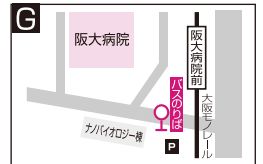

☆茨木ドライビングスクール発

茨木ドライビングスクール	発	1013	1113	1213	1313	1403	1503	1603	1703	1803	1813	1913	2013
近 阪急茨木南口	着	1019	1119	1219	1319	1409	1509	1609	1709	1809	1819	1919	2019
JR茨木駅東口	↓	1024	1124	1224	1324	1414	1514	1614	1714	1814	1824	1924	2024
立命館大学	着	1027	1127	1227	1327	1417	1517	1617	1717	1817	1827	1927	2027

近 近鉄バス停付近

太字は日祝のみ運行 赤斜字は日祝運休

小野原・阪大千里門・山田・南茨木線ルート

バスの運行状況のお問い合わせは
070-6681-5371へ

☆茨木ドライビングスクール行

受講可能時限	2部	4部	6部	8部	10部	
阪大病院(ナハイオゾン棟前)	発	845	1045	1245	1435	1635
小野原東(KOHYO小野原前)	↓	850	1050	1250	1440	1640
小野原西6丁目(関西スパー前)	↓	853	1053	1253	1443	1643
阪大千里門	↓	856	1056	1256	1446	1646
阪急山田駅	↓	900	1100	1300	1450	1650
阪 山田市民体育館前	↓	908	1108	1308	1458	1658
阪 新小川	↓	909	1109	1309	1459	1659
阪 山田櫻切山北	↓	911	1111	1311	1501	1701
阪 千里丘清水	↓	913	1113	1313	1503	1703
ファミリーマート天王店	↓	921	1121	1321	1511	1711
阪急南茨木駅	↓	925	1125	1325	1515	1715
真砂1丁目(かまどや前)	↓	932	1132	1332	1522	1722
茨木ドライビングスクール	着	940	1140	1340	1530	1730

IBARAKI DRIVING SCHOOL

☆茨木ドライビングスクール発

太字は日祝のみ運行 赤斜字は日祝運休

茨木ドライビングスクール	発	1006	1206	1356	1556	1756	1806	2006
真砂1丁目(かまどや前)	着	1014	1214	1404	1604	1804	1814	2014
阪急南茨木駅	↓	1018	1218	1408	1608	1808	1818	2018
ファミリーマート天王店	↓	1021	1221	1411	1611	1811	1821	2021
阪 千里丘清水	↓	1028	1228	1418	1618	1818	1828	2028
阪 山田櫻切山北	↓	1030	1230	1420	1620	1820	1830	2030
阪 新小川	↓	1033	1233	1423	1623	1823	1833	2033
阪 山田市民体育館前	↓	1035	1235	1425	1625	1825	1835	2035
阪急山田駅	↓	1037	1237	1427	1627	1827	1837	2037
阪大病院(ナハイオゾン棟前)	↓	1045	1245	1435	1635	1835	1845	2045
小野原東(KOHYO小野原前)	↓	1050	1250	1440	1640	1840	1850	2050
小野原西6丁目(関西スパー前)	↓	1053	1253	1443	1643	1843	1853	2053
阪大千里門	着	1056	1256	1446	1646	1846	1856	2056