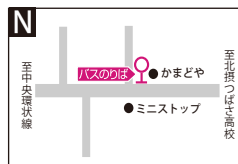

近 近鉄バス停付近

太字は日祝のみ運行 赤斜字は日祝運休

小野原・阪大千里門・山田・南茨木線ルート

バスの運行状況のお問い合わせは
070-6681-5371へ

☆茨木ドライビングスクール行

受講可能時限	2部	4部	6部	8部	10部	
阪大病院(ナハイオゾン棟前)	発	845	1045	1245	1435	1635
小野原東(KOHYO小野原前)	↓	850	1050	1250	1440	1640
小野原西6丁目(関西スパー前)	↓	853	1053	1253	1443	1643
阪大千里門	↓	856	1056	1256	1446	1646
阪急山田駅	↓	900	1100	1300	1450	1650
阪 山田市民体育館前	↓	908	1108	1308	1458	1658
阪 新小川	↓	909	1109	1309	1459	1659
阪 山田櫻切山北	↓	911	1111	1311	1501	1701
阪 千里丘清水	↓	913	1113	1313	1503	1703
ファミリーマート天王店	↓	921	1121	1321	1511	1711
阪急南茨木駅	↓	925	1125	1325	1515	1715
真砂1丁目(かまどや前)	↓	932	1132	1332	1522	1722
茨木ドライビングスクール	着	940	1140	1340	1530	1730

IBARAKI DRIVING SCHOOL

☆茨木ドライビングスクール発

太字は日祝のみ運行 赤斜字は日祝運休

茨木ドライビングスクール	発	1006	1206	1356	1556	1756	1806	2006
真砂1丁目(かまどや前)	着	1014	1214	1404	1604	1804	1814	2014
阪急南茨木駅	↓	1018	1218	1408	1608	1808	1818	2018
ファミリーマート天王店	↓	1021	1221	1411	1611	1811	1821	2021
阪 千里丘清水	↓	1028	1228	1418	1618	1818	1828	2028
阪 山田櫻切山北	↓	1030	1230	1420	1620	1820	1830	2030
阪 新小川	↓	1033	1233	1423	1623	1823	1833	2033
阪 山田市民体育館前	↓	1035	1235	1425	1625	1825	1835	2035
阪急山田駅	↓	1037	1237	1427	1627	1827	1837	2037
阪大病院(ナハイオゾン棟前)	↓	1045	1245	1435	1635	1835	1845	2045
小野原東(KOHYO小野原前)	↓	1050	1250	1440	1640	1840	1850	2050
小野原西6丁目(関西スパー前)	↓	1053	1253	1443	1643	1843	1853	2053
阪大千里門	着	1056	1256	1446	1646	1846	1856	2056

- 全てのスクールバスは無料・予約不要です。
- 送迎バスの運行ルート・運行時刻等は予告なく変更することがありますので、ご了承ください。
- 周辺の状況で定位置に停車できないことがあります。交通事情等により定刻より遅れることがあります。

阪 阪急バス停付近