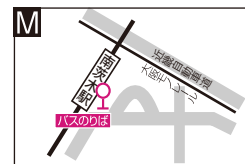

☆茨木ドライビングスクール発

太字は日祝のみ運行 赤斜字は日祝運休

茨木ドライビングスクール	発	1006	1206	1356	1556	1756	1806	2006
真砂1丁目(かまどや前)	着	1014	1214	1404	1604	1804	1814	2014
阪急南茨木駅	↓	1018	1218	1408	1608	1808	1818	2018
ファミリーマート天王店	↓	1021	1221	1411	1611	1811	1821	2021
阪 千里丘清水	↓	1028	1228	1418	1618	1818	1828	2028
阪 山田櫻切山北	↓	1030	1230	1420	1620	1820	1830	2030
阪 新小川	↓	1033	1233	1423	1623	1823	1833	2033
阪 山田市民体育館前	↓	1035	1235	1425	1625	1825	1835	2035
阪急山田駅	↓	1037	1237	1427	1627	1827	1837	2037
阪大病院(ナハイオゾン棟前)	↓	1045	1245	1435	1635	1835	1845	2045
小野原東(KOHYO小野原前)	↓	1050	1250	1440	1640	1840	1850	2050
小野原西6丁目(関西スパー前)	↓	1053	1253	1443	1643	1843	1853	2053
阪大千里門	着	1056	1256	1446	1646	1846	1856	2056

- ■全てのスクールバスは無料・予約不要です。
- ■送迎バスの運行ルート・運行時刻等は予告なく変更することがありますので、ご了承ください。
- ■周辺の状況で定位置に停車できないことがあります。交通事情等により定刻より遅れることがあります。