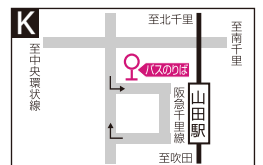

☆茨木ドライビングスクール発

茨木ドライビングスクール	発	1013	1113	1213	1313	1403	1503	1603	1703	1803	1813	1913	2013
近 阪急茨木南口	着	1019	1119	1219	1319	1409	1509	1609	1709	1809	1819	1919	2019
JR茨木駅東口	↓	1024	1124	1224	1324	1414	1514	1614	1714	1814	1824	1924	2024
立命館大学	着	1027	1127	1227	1327	1417	1517	1617	1717	1817	1827	1927	2027

近 近鉄バス停付近

太字は日祝のみ運行 赤斜字は日祝運休

小野原・阪大千里門・山田・南茨木線ルート

バスの運行状況のお問い合わせは
070-6681-5371へ

☆茨木ドライビングスクール行

受講可能時限	2部	4部	6部	8部	10部	
阪大病院(ナハイオゾン棟前)	発	845	1045	1245	1435	1635
小野原東(KOHYO小野原前)	↓	850	1050	1250	1440	1640
小野原西6丁目(関西スパー前)	↓	853	1053	1253	1443	1643
阪大千里門	↓	856	1056	1256	1446	1646
阪急山田駅	↓	900	1100	1300	1450	1650
阪 山田市民体育館前	↓	908	1108	1308	1458	1658
阪 新小川	↓	909	1109	1309	1459	1659
阪 山田櫻切山北	↓	911	1111	1311	1501	1701
阪 千里丘清水	↓	913	1113	1313	1503	1703
ファミリーマート天王店	↓	921	1121	1321	1511	1711
阪急南茨木駅	↓	925	1125	1325	1515	1715
真砂1丁目(かまどや前)	↓	932	1132	1332	1522	1722
茨木ドライビングスクール	着	940	1140	1340	1530	1730

IBARAKI DRIVING SCHOOL

☆茨木ドライビングスクール発

太字は日祝のみ運行 赤斜字は日祝運休

茨木ドライビングスクール	発	1006	1206	1356	1556	1756	1806	2006
真砂1丁目(かまどや前)	着	1014	1214	1404	1604	1804	1814	2014
阪急南茨木駅	↓	1018	1218	1408	1608	1808	1818	2018
ファミリーマート天王店	↓	1021	1221	1411	1611	1811	1821	2021
阪 千里丘清水	↓	1028	1228	1418	1618	1818	1828	2028
阪 山田櫻切山北	↓	1030	1230	1420	1620	1820	1830	2030
阪 新小川	↓	1033	1233	1423	1623	1823	1833	2033
阪 山田市民体育館前	↓	1035	1235	1425	1625	1825	1835	2035
阪急山田駅	↓	1037	1237	1427	1627	1827	1837	2037
阪大病院(ナハイオゾン棟前)	↓	1045	1245	1435	1635	1835	1845	2045
小野原東(KOHYO小野原前)	↓	1050	1250	1440	1640	1840	1850	2050
小野原西6丁目(関西スパー前)	↓	1053	1253	1443	1643	1843	1853	2053
阪大千里門	着	1056	1256	1446	1646	1846	1856	2056