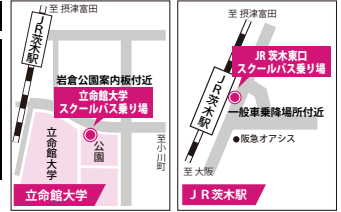

阪急茨木・JR 茨木・立命館大ルート

バスの運行状況のお問い合わせは
070-6681-5374へ

休校日でも受付業務を行なっている日はこの便のみ運行いたします。

☆茨木ドライビングスクール行

受講可能時限	1部	2部	3部	4部	5部	6部	7部	8部	9部	10部	11部	
立命館大学	発	827	927	1027	1127	1227	1327	1417	1517	1617	1717	1827
JR茨木駅東口	↓	830	930	1030	1130	1230	1330	1420	1520	1620	1720	1830
近 阪急茨木南口	↓	835	935	1035	1135	1235	1335	1425	1525	1625	1725	1835
茨木ドライビングスクール	着	841	941	1041	1141	1241	1341	1431	1531	1631	1731	1841

☆茨木ドライビングスクール発

茨木ドライビングスクール	発	1013	1113	1213	1313	1403	1503	1603	1703	1803	1813	1913	2013
近 阪急茨木南口	着	1019	1119	1219	1319	1409	1509	1609	1709	1809	1819	1919	2019
JR茨木駅東口	↓	1024	1124	1224	1324	1414	1514	1614	1714	1814	1824	1924	2024
立命館大学	着	1027	1127	1227	1327	1417	1517	1617	1717	1817	1827	1927	2027