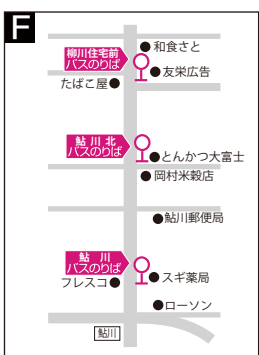

鮎川・JR摂津富田駅ルート

バスの運行状況のお問い合わせは
070-6506-8997へ

☆茨木ドライビングスクール行

高 高槻市営バス停 付近

受講可能時限	1部	2部	3部	4部	5部	6部	7部	8部	9部	10部	11部
阪 JR摂津富田駅 E 発	830	930	1030	1130	1230	1330	1420	1520	1620	1720	1830
高 ひかり診療所 ↓	834	934	1034	1134	1234	1334	1424	1524	1624	1724	1834
高 富田小学校前 ↓	836	936	1036	1136	1236	1336	1426	1526	1626	1726	1836
柳川住宅前 F ↓	840	940	1040	1140	1240	1340	1430	1530	1630	1730	1840
鮎川北 F ↓	841	941	1041	1141	1241	1341	1431	1531	1631	1731	1841
鮎川 F ↓	842	942	1042	1142	1242	1342	1432	1532	1632	1732	1842
茨木ドライビングスクール 着	851	951	1051	1151	1251	1351	1441	1541	1641	1741	1851

☆茨木ドライビングスクール発

太字は日祝のみ運行 赤斜字は日祝運休

茨木ドライビングスクール	発	1009	1109	1209	1309	1359	1459	1559	1659	1759	1809	1909	2009
鮎川 着	1015	1115	1215	1315	1405	1505	1605	1705	1805	1815	1915	2015	
鮎川北 ↓	1018	1118	1218	1318	1408	1508	1608	1708	1808	1818	1918	2018	
柳川住宅前 ↓	1019	1119	1219	1319	1409	1509	1609	1709	1809	1819	1919	2019	
富田小学校前 ↓	1023	1123	1223	1323	1413	1513	1613	1713	1813	1823	1923	2023	
ひかり診療所 ↓	1025	1125	1225	1325	1415	1515	1615	1715	1815	1825	1925	2025	
JR摂津富田駅 着	1030	1130	1230	1330	1420	1520	1620	1720	1820	1830	1930	2030