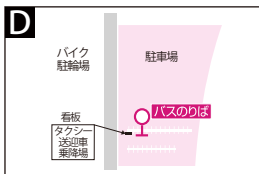

SCHOOL BUS TIME TABLE

- ■全てのスクールバスは無料・予約不要です。お申込手続や各種講習時にもご利用ください。
- ■休校日でも受付業務を行なっている日は阪急茨木・JR 茨木・立命館大ルートのみ運行致します。(他ルートは休校日はすべて休休します。)
- ■送迎バスの運行ルート、運行時刻は予告なく変更することがあります。
- ■周辺の状況で定位置に停車できないことや、交通事情等により定刻より遅れることがあります。

平成28年6月1日

無料 スクールバスがスマホアプリで見える!

アプリのダウンロードは
Androidの方は
Google Play ストアから
iPhone/iPadの方は
App Store から
知らせてビューア 検索

コース	バスID
追手門・梅花・彩都ルート	2960-0981-3072
鮎川・JR摂津富田ルート	1520-8921-0914
阪急茨木・JR茨木・立命館大ルート	8734-7283-7323
小野原・千里門・山田・南茨木ルート	4013-1003-5389

- ▼地図でバスの位置を確認することができます。
- ▼好きなエリアにバスが来るとアラームを鳴らすことができます。
- ▼アイコンをタップすると詳細情報を確認することができます。

追手門大・梅花大・彩都ルート

バスの運行状況のお問い合わせは
070-6681-5372へ

☆茨木ドライビングスクール行

阪 阪急バス停 付近

受講可能時限	1部	3部	5部	7部	9部
阪大箕面(彩都口) A 発	752	952	1152	1352	1542
彩都西駅 B ↓	756	956	1156	1356	1546
阪 彩都あさぎ ↓	757	957	1157	1357	1547
阪 彩都粟生南 ↓	800	1000	1200	1400	1550
梅花大学 C ↓	805	1005	1205	1405	1555
阪 宿久庄西 ↓	808	1008	1208	1408	1558
阪 警察病院前 ↓	810	1010	1210	1410	1600
阪 福井 ↓	812	1012	1212	1412	1602
追手門学院大学 D ↓	816	1016	1216	1416	1606
阪 安威団地 ↓	818	1018	1218	1418	1608
阪 耳原 ↓	821	1021	1221	1421	1611
茨木ドライビングスクール 着	838	1038	1238	1438	1628

☆茨木ドライビングスクール発

太字は日祝のみ運行 赤斜字は日祝運休

茨木ドライビングスクール	発	1108	1308	1458	1758	1808	2008
耳原 着	1125	1325	1515	1815	1825	2025	
安威団地 ↓	1128	1328	1518	1818	1828	2028	
追手門学院大学 ↓	1130	1330	1520	1820	1830	2030	
福井 ↓	1134	1334	1524	1824	1834	2034	
警察病院前 ↓	1136	1336	1526	1826	1836	2036	
宿久庄西 ↓	1138	1338	1528	1828	1838	2038	
梅花大学 ↓	1141	1341	1531	1831	1841	2041	
彩都粟生南 ↓	1146	1346	1536	1836	1846	2046	
彩都あさぎ ↓	1149	1349	1539	1839	1849	2049	
彩都西駅 ↓	1150	1350	1540	1840	1850	2050	
阪大箕面(彩都口) 着	1152	1352	1542	1842	1852	2052	

i.d.s