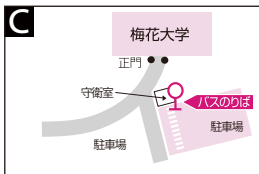

平成28年6月1日

無料 スクールバスがスマホアプリで見える!

アプリのダウンロードは  
Androidの方は  
Google Play ストアから  
iPhone/iPadの方は  
App Store から  
知らせてビューア 検索

コース	バスID
追手門・梅花・彩都ルート	2960-0981-3072
鮎川・JR摂津富田ルート	1520-8921-0914
阪急茨木・JR茨木・立命館大ルート	8734-7283-7323
小野原・千里門・山田・南茨木ルート	4013-1003-5389

- ▼地図でバスの位置を確認することができます。
- ▼好きなエリアにバスが来るとアラームを鳴らすことができます。
- ▼アイコンをタップすると詳細情報を確認することができます。

## 追手門大・梅花大・彩都ルート

バスの運行状況のお問い合わせは  
070-6681-5372へ