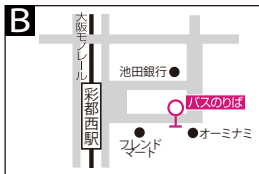

平成28年6月1日

無料 スクールバスがスマホアプリで見える!

アプリのダウンロードは  
Androidの方は  
Google Play ストアから  
iPhone/iPadの方は  
App Store から  
知らせてビューア 検索

コース	バスID
追手門・梅花・彩都ルート	2960-0981-3072
鮎川・JR摂津富田ルート	1520-8921-0914
阪急茨木・JR茨木・立命館大ルート	8734-7283-7323
小野原・千里門・山田・南茨木ルート	4013-1003-5389

- ▼地図でバスの位置を確認することができます。
- ▼好きなエリアにバスが来るとアラームを鳴らすことができます。
- ▼アイコンをタップすると詳細情報を確認することができます。

## 追手門大・梅花大・彩都ルート

バスの運行状況のお問い合わせは  
070-6681-5372へ