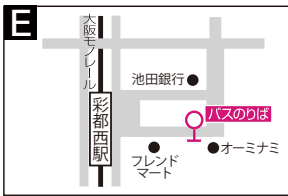

阪 阪急バス停付近

* のついた時間の乗り場は **2** の場所です

赤斜字は日祝運休

☆茨木ドライビングスクール発

		山田先回り	彩都先回り	山田先回り	彩都先回り	山田先回り	彩都先回り	山田先回り	彩都先回り	山田先回り	彩都先回り	山田先回り
茨木ドライビングスクール	発	10:10	11:10	12:05	13:05	14:00	15:00	16:00	17:00	18:10	19:10 20:05	
阪急南茨木駅	着	10:27	-	12:22	-	14:17	-	16:17	-	18:27	- 20:22	
千里丘清水	着	10:35	12:26	12:30	14:21	14:25	16:16	16:25	18:16	18:35	20:26 20:30	
新小川	着	10:42	12:20	12:37	14:15	14:32	16:10	16:32	18:10	18:42	20:20 20:37	
阪急山田駅	着	10:49	12:12	12:44	14:07	14:39	16:02	16:39	18:02	18:49	20:12 20:44	
阪大千里門	着	10:55	12:05	12:50	14:00	14:45	15:55	16:45	17:55	18:55	20:05 20:50	
小野原西6丁目	着	10:58	12:01	12:53	13:56	14:48	15:51	16:48	17:51	18:58	20:01 20:53	
彩都粟生南	着	11:06	11:53	13:01	13:48	14:56	15:43	16:56	17:43	19:06	19:53 21:01	
彩都西駅	着	11:12	11:48	13:07	13:43	15:02	15:38	17:02	17:38	19:12	19:48 21:07	

※最終便等送り専用のバスは、降車される方がおられないバス停は通過させていただくことがあります。
また、通常止まらないバス停ご利用の場合もバス乗務員にお申し出ください。

赤斜字は日祝運休

- ■全てのスクールバスは無料・予約不要です。お申込手続や各種講習時にもご利用ください。
- ■休校日でも受付業務を行っている日は阪急茨木・JR 茨木・立命館大ルートのみ運行致します。（他ルートは休校日はすべて運休します。）
- ■送迎バスの運行ルート、運行時刻は予告なく変更することがあります。
- ■周辺の状況で定位置に停車できないことや、交通事情等により定刻より遅れることがあります。ご了承ください。
- ■バスが来ましたら、合図をお願いいたします。
- ■バスの運行状況のお問い合わせは各ルートに記載の携帯番号にお願い致します。走行中等はすぐに電話に出られないことがあります。