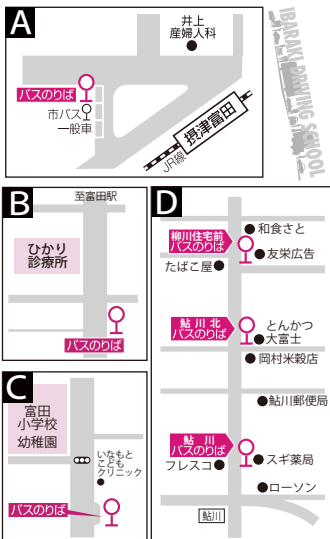

鮎川・JR摂津富田駅ルート 要予約

走行中等はすぐに電話に出られないことがあります。ご了承ください。 070-6506-8997へ

☆茨木ドライビングスクール行

受講可能時限		1部	2部	3部	4部	5部	6部	7部	8部	9部	10部	11部
JR摂津富田駅	発	830	930	1030	1130	1230	1330	1420	1520	1620	1720	1830
ひかり診療所	↓	834	934	1034	1134	1234	1334	1424	1524	1624	1724	1834
富田小学校前	↓	836	936	1036	1136	1236	1336	1426	1526	1626	1726	1836
柳川住宅前	↓	840	940	1040	1140	1240	1340	1430	1530	1630	1730	1840
鮎川北	↓	841	941	1041	1141	1241	1341	1431	1531	1631	1731	1841
鮎川	↓	842	942	1042	1142	1242	1342	1432	1532	1632	1732	1842
茨木ドライビングスクール	着	851	951	1051	1151	1251	1351	1441	1541	1641	1741	1851

☆茨木ドライビングスクール発

太斜字は日祝運休

茨木ドライビングスクール	発	1009	1109	1209	1309	1359	1459	1559	1659	1809	1909	2009
鮎川	着	1015	1115	1215	1315	1405	1505	1605	1705	1815	1915	2015
鮎川北	↓	1018	1118	1218	1318	1408	1508	1608	1708	1818	1918	2018
柳川住宅前	↓	1019	1119	1219	1319	1409	1509	1609	1709	1819	1919	2019
富田小学校前	↓	1023	1123	1223	1323	1413	1513	1613	1713	1823	1923	2023
ひかり診療所	↓	1025	1125	1225	1325	1415	1515	1615	1715	1825	1925	2025
JR摂津富田駅	着	1030	1130	1230	1330	1420	1520	1620	1720	1830	1930	2030