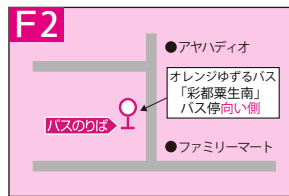

阪 阪急バス停付近

* のついた時間の乗り場は **2** の場所です

赤斜字は日祝運休

☆茨木ドライビングスクール発

		山田先回り	彩都先回り	山田先回り	彩都先回り	山田先回り	彩都先回り	山田先回り	彩都先回り	山田先回り	彩都先回り	山田先回り
茨木ドライビングスクール	発	10:10	11:10	12:05	13:05	14:00	15:00	16:00	17:00	18:10	19:10 20:05	
阪急南茨木駅	着	10:27	-	12:22	-	14:17	-	16:17	-	18:27	- 20:22	
千里丘清水	着	10:35	12:26	12:30	14:21	14:25	16:16	16:25	18:16	18:35	20:26 20:30	
新小川	着	10:42	12:20	12:37	14:15	14:32	16:10	16:32	18:10	18:42	20:20 20:37	
阪急山田駅	着	10:49	12:12	12:44	14:07	14:39	16:02	16:39	18:02	18:49	20:12 20:44	
阪大千里門	着	10:55	12:05	12:50	14:00	14:45	15:55	16:45	17:55	18:55	20:05 20:50	
小野原西6丁目	着	10:58	12:01	12:53	13:56	14:48	15:51	16:48	17:51	18:58	20:01 20:53	
彩都粟生南	着	11:06	11:53	13:01	13:48	14:56	15:43	16:56	17:43	19:06	19:53 21:01	
彩都西駅	着	11:12	11:48	13:07	13:43	15:02	15:38	17:02	17:38	19:12	19:48 21:07	

※最終便等送り専用のバスは、降車される方がおられないバス停は通過させていただくことがあります。
また、通常止まらないバス停ご利用の場合もバス乗務員にお申し出ください。

赤斜字は日祝運休

- ■全てのスクールバスは無料・予約不要です。お申込手続や各種講習時にもご利用ください。
- ■休校日でも受付業務を行っている日は阪急茨木・JR 茨木・立命館大ルートのみ運行致します。（他ルートは休校日はすべて運休します。）
- ■送迎バスの運行ルート、運行時刻は予告なく変更することがあります。
- ■周辺の状況で定位置に停車できないことや、交通事情等により定刻より遅れることがあります。ご了承ください。
- ■バスが来ましたら、合図をお願いいたします。
- ■バスの運行状況のお問い合わせは各ルートに記載の携帯番号にお願い致します。走行中等はすぐに電話に出られないことがあります。