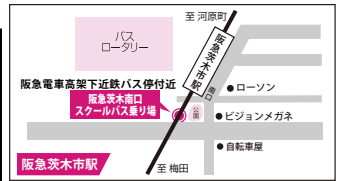

☆茨木ドライビングスクール発

茨木ドライビングスクール	発	1009	1109	1209	1309	1359	1459	1559	1709	1809	1909	2009
近 阪急茨木南口	着	1015	1115	1215	1315	1405	1505	1605	1715	1815	1915	2015
JR茨木駅東口	↓	1020	1120	1220	1320	1410	1510	1610	1720	1820	1920	2020
立命館大学JR口	↓	1023	1123	1223	1323	1413	1513	1613	1723	1823	1923	2023
立命館大学岩倉公園前	着	1028	1128	1228	1328	1418	1518	1618	1728	1828	1928	2028

近 近鉄バス停付近

青斜字は日祝運休