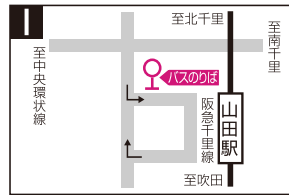

阪 阪急バス停付近

* のついた時間の乗り場は **2** の場所です

赤斜字は日祝運休

☆茨木ドライビングスクール発

		山田先回り	彩都先回り	山田先回り	彩都先回り	山田先回り	彩都先回り	山田先回り	彩都先回り	山田先回り	彩都先回り	山田先回り
茨木ドライビングスクール	発	10:10	11:10	12:05	13:05	14:00	15:00	16:00	17:00	18:10	19:10 20:05	
阪急南茨木駅	着	10:27	-	12:22	-	14:17	-	16:17	-	18:27	- 20:22	
千里丘清水	着	10:35	12:26	12:30	14:21	14:25	16:16	16:25	18:16	18:35	20:26 20:30	
新小川	着	10:42	12:20	12:37	14:15	14:32	16:10	16:32	18:10	18:42	20:20 20:37	
阪急山田駅	着	10:49	12:12	12:44	14:07	14:39	16:02	16:39	18:02	18:49	20:12 20:44	
阪大千里門	着	10:55	12:05	12:50	14:00	14:45	15:55	16:45	17:55	18:55	20:05 20:50	
小野原西6丁目	着	10:58	12:01	12:53	13:56	14:48	15:51	16:48	17:51	18:58	20:01 20:53	
彩都粟生南	着	11:06	11:53	13:01	13:48	14:56	15:43	16:56	17:43	19:06	19:53 21:01	
彩都西駅	着	11:12	11:48	13:07	13:43	15:02	15:38	17:02	17:38	19:12	19:48 21:07	

※最終便等送り専用のバスは、降車される方がおられないバス停は通過させていただくことがあります。
また、通常止まらないバス停ご利用の場合もバス乗務員にお申し出ください。

赤斜字は日祝運休

- ■全てのスクールバスは無料・予約不要です。お申込手続や各種講習時にもご利用ください。
- ■休校日でも受付業務を行っている日は阪急茨木・JR 茨木・立命館大ルートのみ運行致します。（他ルートは休校日はすべて運休します。）
- ■送迎バスの運行ルート、運行時刻は予告なく変更することがあります。
- ■周辺の状況で定位置に停車できないことや、交通事情等により定刻より遅れることがあります。ご了承ください。
- ■バスが来ましたら、合図をお願いいたします。
- ■バスの運行状況のお問い合わせは各ルートに記載の携帯番号にお願い致します。走行中等はすぐに電話に出られないことがあります。