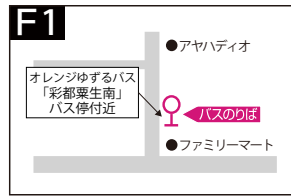

阪 阪急バス停付近

* のついた時間の乗り場は **2** の場所です

赤斜字は日祝運休

☆茨木ドライビングスクール発

		山田先回り	彩都先回り	山田先回り	彩都先回り	山田先回り	彩都先回り	山田先回り	彩都先回り	山田先回り	彩都先回り	山田先回り
茨木ドライビングスクール	発	10:10	11:10	12:05	13:05	14:00	15:00	16:00	17:00	18:10	19:10 20:05	
阪急南茨木駅	着	10:27	-	12:22	-	14:17	-	16:17	-	18:27	- 20:22	
千里丘清水	着	10:35	12:26	12:30	14:21	14:25	16:16	16:25	18:16	18:35	20:26 20:30	
新小川	着	10:42	12:20	12:37	14:15	14:32	16:10	16:32	18:10	18:42	20:20 20:37	
阪急山田駅	着	10:49	12:12	12:44	14:07	14:39	16:02	16:39	18:02	18:49	20:12 20:44	
阪大千里門	着	10:55	12:05	12:50	14:00	14:45	15:55	16:45	17:55	18:55	20:05 20:50	
小野原西6丁目	着	10:58	12:01	12:53	13:56	14:48	15:51	16:48	17:51	18:58	20:01 20:53	
彩都粟生南	着	11:06	11:53	13:01	13:48	14:56	15:43	16:56	17:43	19:06	19:53 21:01	
彩都西駅	着	11:12	11:48	13:07	13:43	15:02	15:38	17:02	17:38	19:12	19:48 21:07	

※最終便等送り専用のバスは、降車される方がおられないバス停は通過させていただくことがあります。
また、通常止まらないバス停ご利用の場合もバス乗務員にお申し出ください。

赤斜字は日祝運休

- ■全てのスクールバスは無料・予約不要です。お申込手続や各種講習時にもご利用ください。
- ■休校日でも受付業務を行っている日は阪急茨木・JR 茨木・立命館大ルートのみ運行致します。（他ルートは休校日はすべて運休します。）
- ■送迎バスの運行ルート、運行時刻は予告なく変更することがあります。
- ■周辺の状況で定位置に停車できないことや、交通事情等により定刻より遅れることがあります。ご了承ください。
- ■バスが来ましたら、合図をお願いいたします。
- ■バスの運行状況のお問い合わせは各ルートに記載の携帯番号にお願い致します。走行中等はすぐに電話に出られないことがあります。