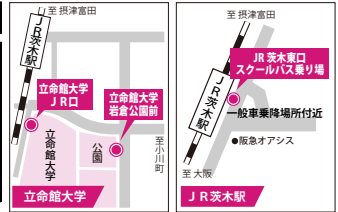

## 鮎川・JR摂津富田駅ルート 南茨木・山田・小野原・彩都ルートは 専用アプリ「BUS CATCH」より 事前のご予約が必要です。

ご利用希望の方は、アプリインストール用のQRコードを発行いたしますので、受付窓口にお申し出ください。詳しい利用方法等は教習所連絡アプリ「Drivit」に掲載しておりますので、ご確認ください。

## ★阪急茨木・JR茨木・立命館大ルートは ご予約不要でご乗車いただけます

## 阪急茨木・JR茨木・立命館大ルート

走行中等はすぐに電話に出られないことがあります。ご了承ください。 070-6681-5374へ

休校日でも受付業務を行なっている日はこの便のみ運行いたします。

### ☆茨木ドライビングスクール行

受講可能時限		1部	2部	3部	4部	5部	6部	7部	8部	9部	10部	11部
立命館大学JR口	発	823	923	1023	1123	1223	1323	1413	1513	1613	1723	1823
立命館大学岩倉公園前	↓	828	928	1028	1128	1228	1328	1418	1518	1618	1728	1828
JR茨木駅東口	↓	830	930	1030	1130	1230	1330	1420	1520	1620	1730	1830
近 阪急茨木南口	↓	835	935	1035	1135	1235	1335	1425	1525	1625	1735	1835
茨木ドライビングスクール	着	841	941	1041	1141	1241	1341	1431	1531	1631	1741	1841