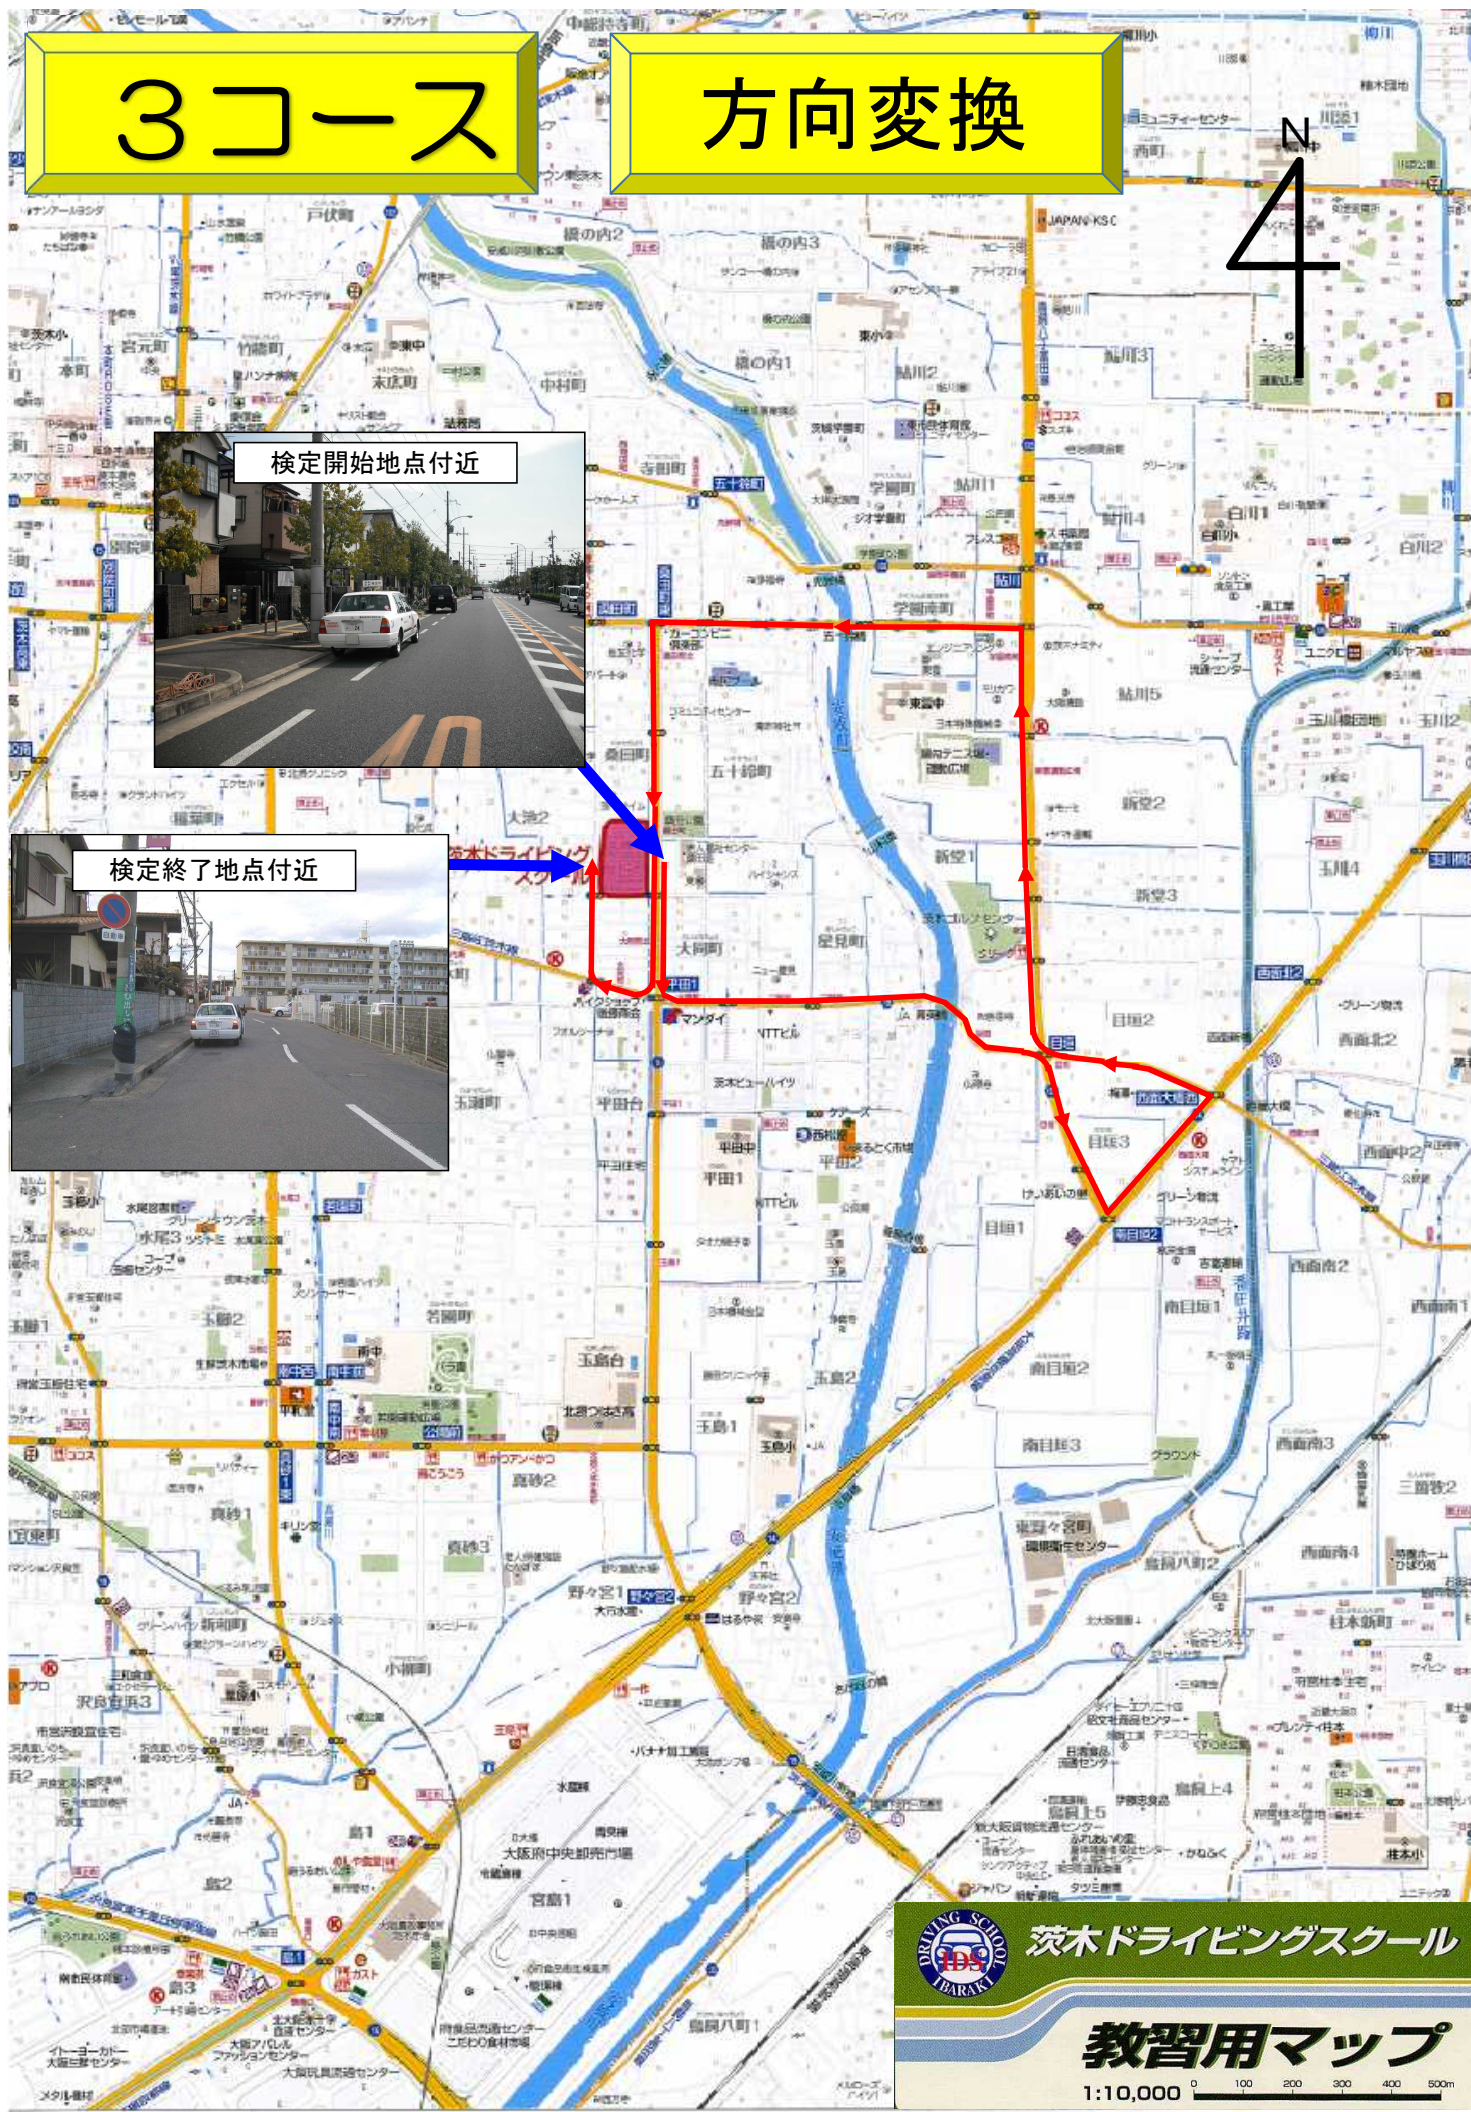

# 3コース

# 方向変換

検定開始地点付近

検定終了地点付近

 **茨木ドライビングスクール**

**教習用マップ**

1:10,000 0 100 200 300 400 500m